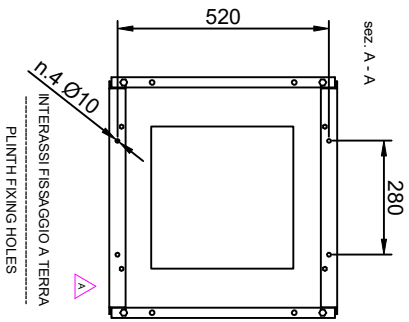

DETTAGLIO INGRESSO CAVI
TOP GLAND/PLATE CABLE ENTRY

n.4 Ø10
INTERASSI FISSAGGIO A TERRA
PLINTH FIXING HOLES