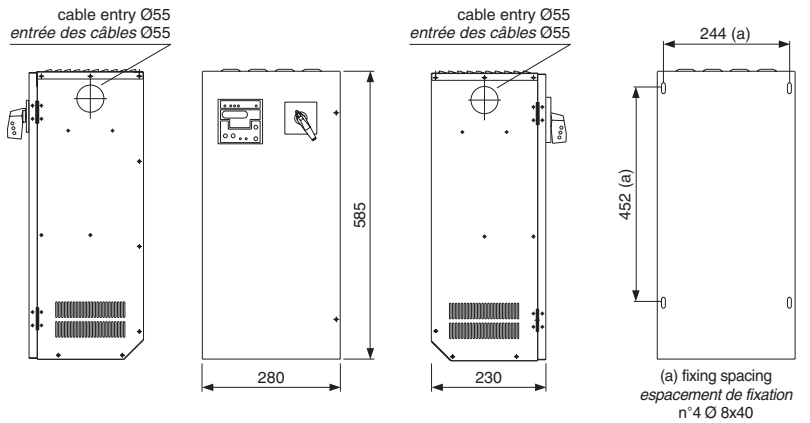

G3E Type - Série G3E: Cabinet for wall mounting - *Armoires murales*

(G3E R15 25kvar 415Vac)

G4E Type h800 mm - Série G4E h800 mm: Cabinet for wall mounting - *Armoires murales*

(G4E R15 75kvar 415Vac)