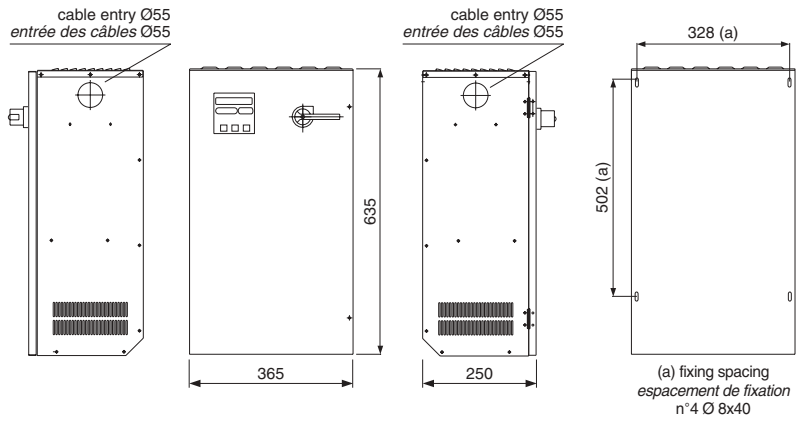

G3E Type - Série G3E: Cabinet for wall mounting - *Armoires murales*

(G3E R15 25kvar 415Vac)

G4E Type h800 mm - Série G4E h800 mm: Cabinet for wall mounting - *Armoires murales*

(G4E R15 75kvar 415Vac)