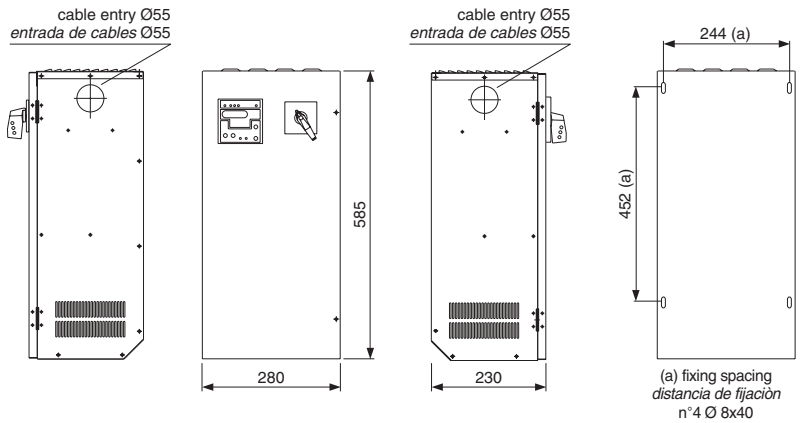

## G3E Type - Serie G3E: Cabinet for wall mounting - *Armarios murales*

(G3E R15 25kvar 415Vac)

## G4E Type h800 mm - Serie G4E h800 mm: Cabinet for wall mounting - *Armarios murales*

(G4E R15 75kvar 415Vac)