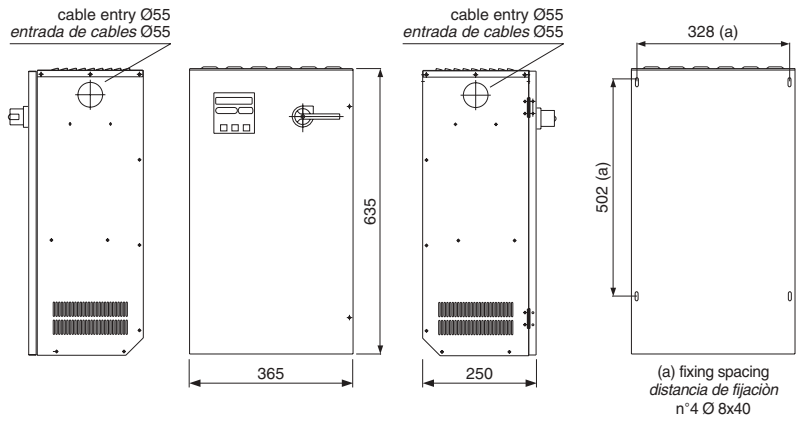

## G3E Type - Serie G3E: Cabinet for wall mounting - *Armarios murales*

(G3E R15 25kvar 415Vac)

## G4E Type h800 mm - Serie G4E h800 mm: Cabinet for wall mounting - *Armarios murales*

(G4E R15 75kvar 415Vac)