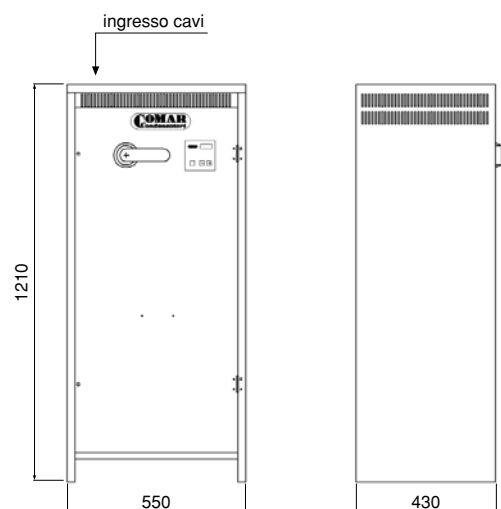

**SERIE G4RM h1210 mm - Armadio per montaggio a pavimento**

spessore della lamiera:  
20/10 struttura portante - 15/10 pannellature

**SERIE G5E h1520 mm - Armadio per montaggio a pavimento**  
**SERIE G5T h1790 mm - Armadio per montaggio a pavimento**

spessore della lamiera:  
20/10 struttura portante - 12/10 pannellature

(foto G4E AAR/100 100kvar 400Vac)

**SISTEMA MODULARE**

Per rifasatori in armadi h. 1210, 1520 e 1790 mm.  
Le batterie di condensatori sono montate su rack.