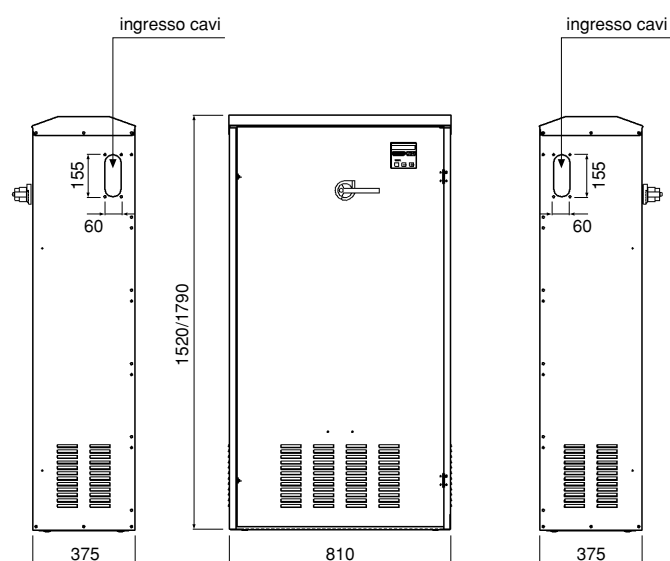

**SERIE G4RM h1210 mm - Armadio per montaggio a pavimento**

spessore della lamiera:  
20/10 struttura portante - 15/10 pannellature

**SERIE G5E h1520 mm - Armadio per montaggio a pavimento**  
**SERIE G5T h1790 mm - Armadio per montaggio a pavimento**

spessore della lamiera:  
20/10 struttura portante - 12/10 pannellature

(foto G4E AAR/100 100kvar 400Vac)

**SISTEMA MODULARE**

Per rifasatori in armadi h. 1210, 1520 e 1790 mm.  
Le batterie di condensatori sono montate su rack.