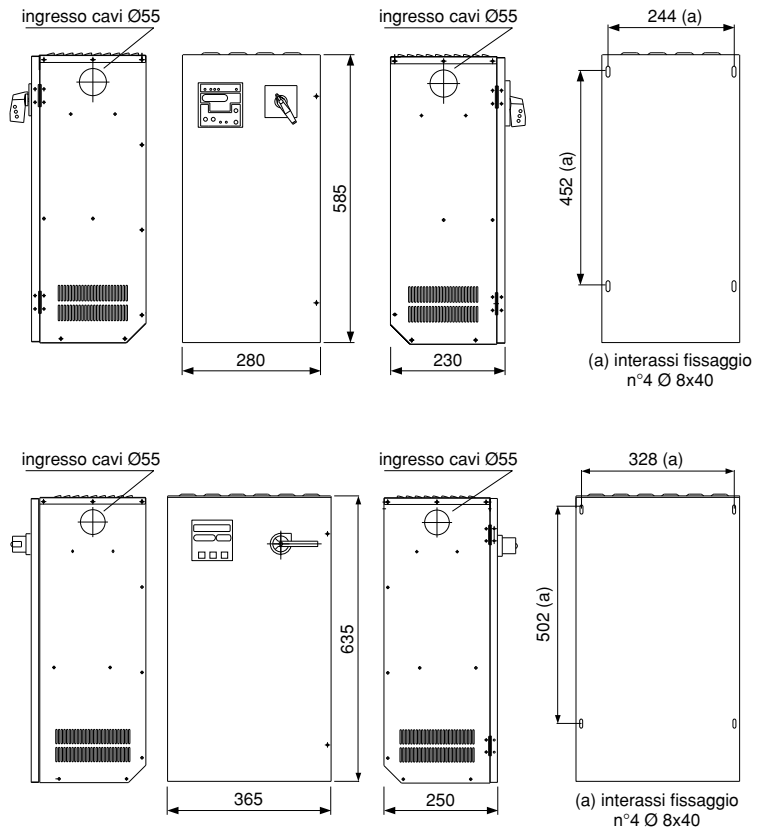

SERIE G3E - Armadio per montaggio a parete

spessore della lamiera 15/10

(foto G3E B35 25kvar 415Vac)

SERIE G4E h800 mm- Armadio per montaggio a parete

spessore della lamiera 12/10

(foto G4E B35 75kvar 415Vac)